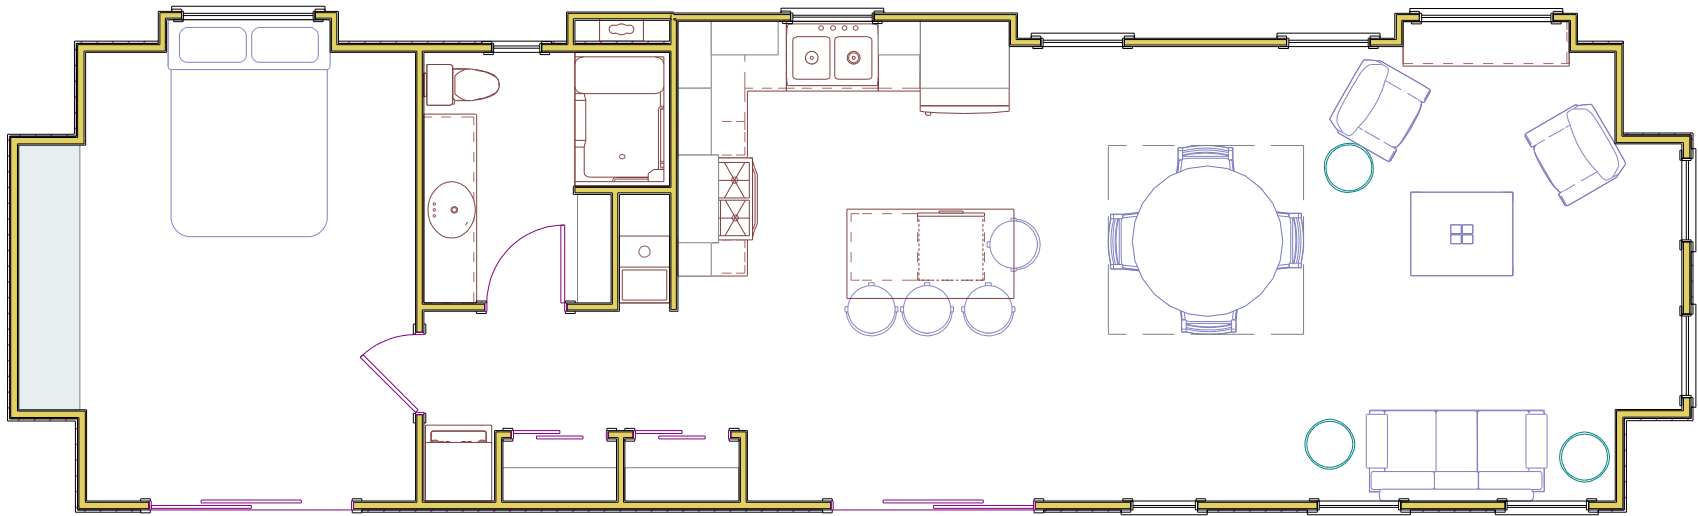

CR 1450 - 1BR Den

LIVING AREA  
700 sq ft

CR 1450 - 1BR

LIVING AREA  
700 sq ft