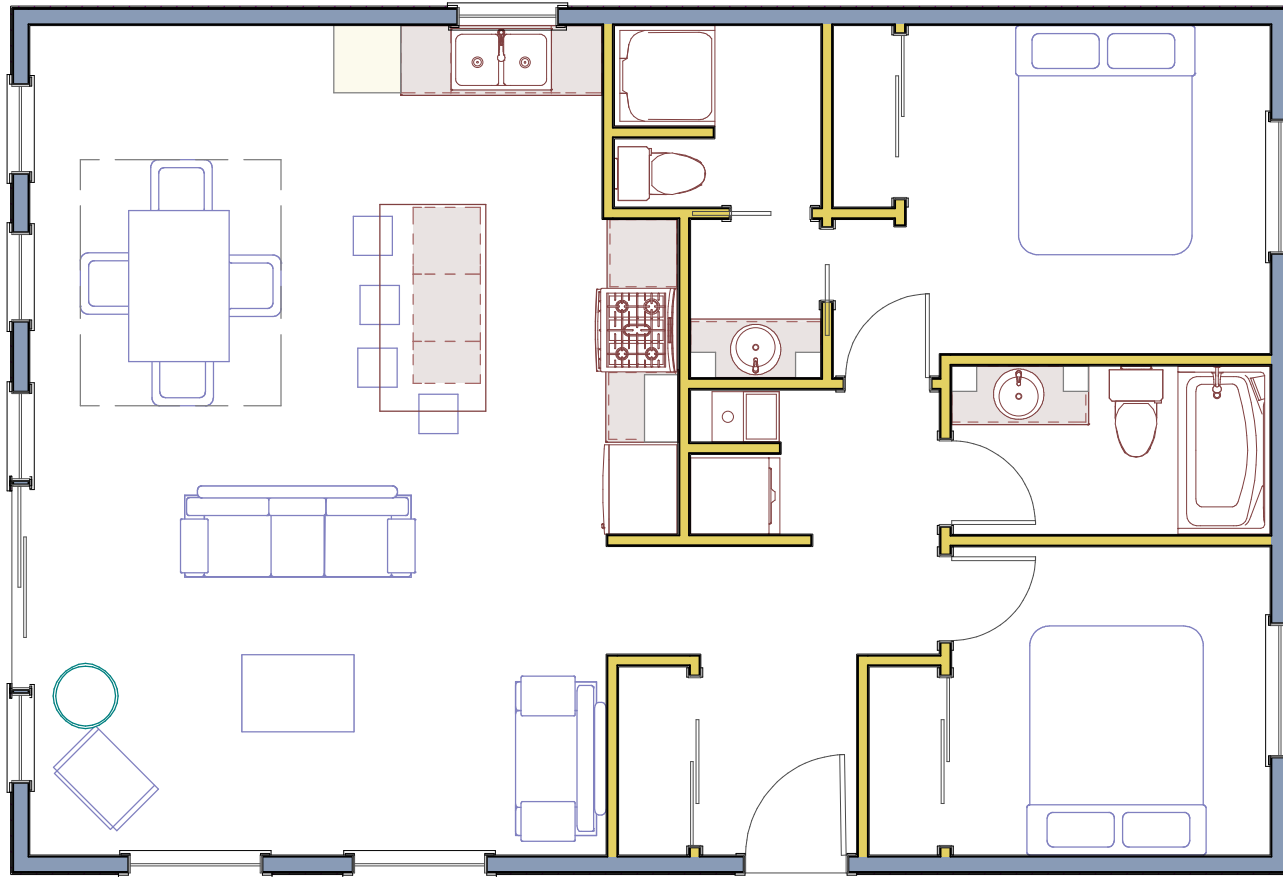

CR 1450 - 2BR GR

LIVING AREA
700 sq ft

CR 1450 - 2BR

LIVING AREA
700 sq ft

CR 2050 - 2BR GR
LIVING AREA
1000 sq ft

CR 2438 - 2BR

Living Area
912 sq. ft.

CR 2638 - 2BR
Living Area
988 sq. ft.

CR 2852 - 2BR

LIVING AREA

1272 sq ft