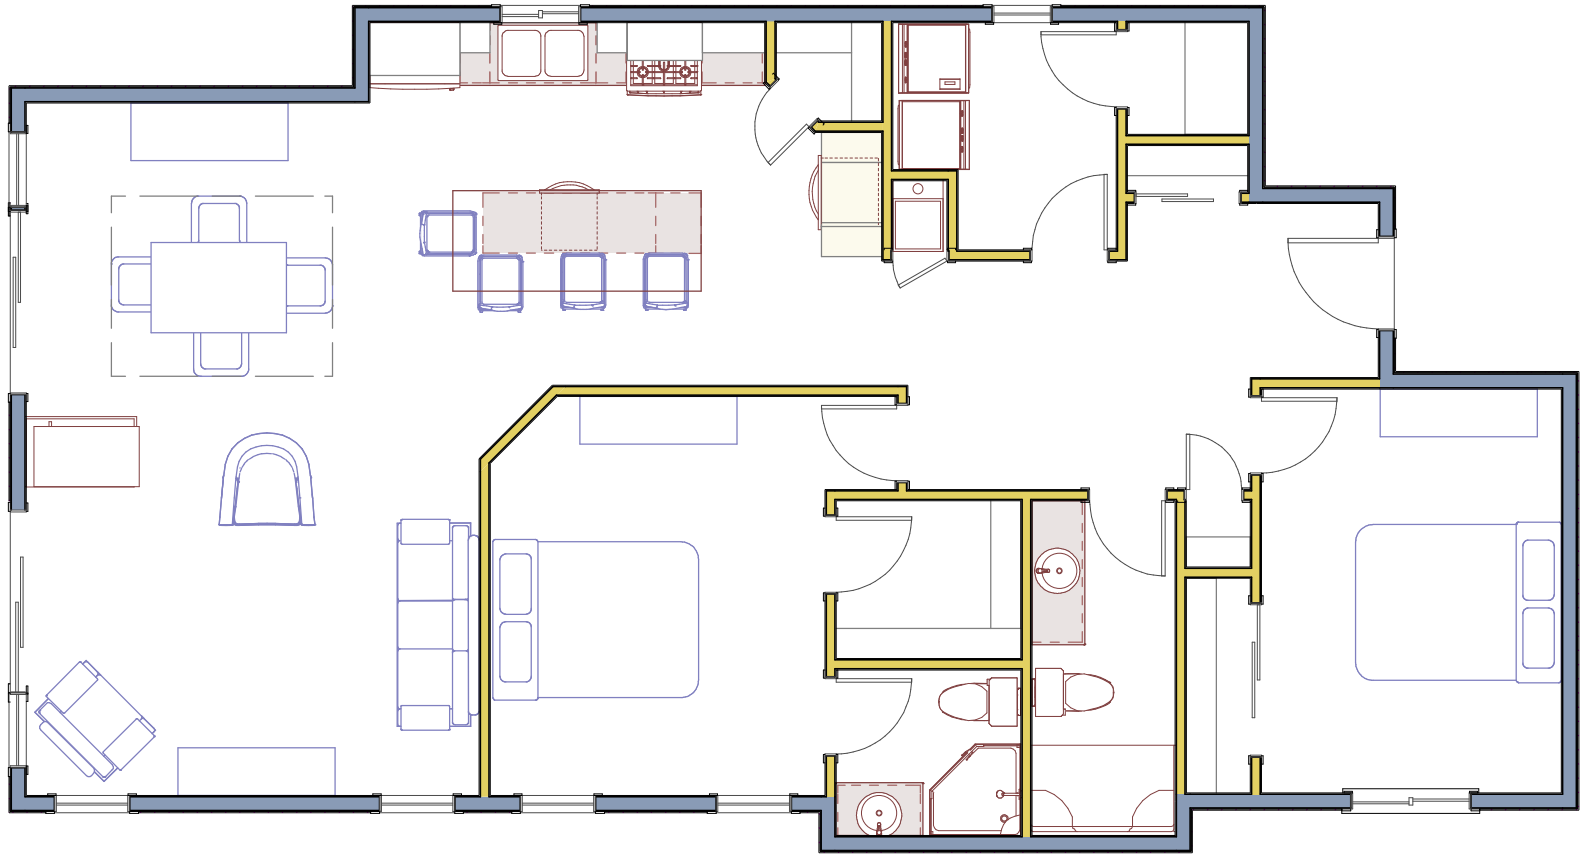

CR 1450 - 2BR GR

LIVING AREA
700 sq ft

CR 1450 - 2BR

LIVING AREA
700 sq ft

CR 2050 - 2BR GR
LIVING AREA
1000 sq ft

CR 2438 - 2BR

Living Area
912 sq. ft.

CR 2638 - 2BR
Living Area
988 sq. ft.

CR 2852 - 2BR

LIVING AREA

1272 sq ft