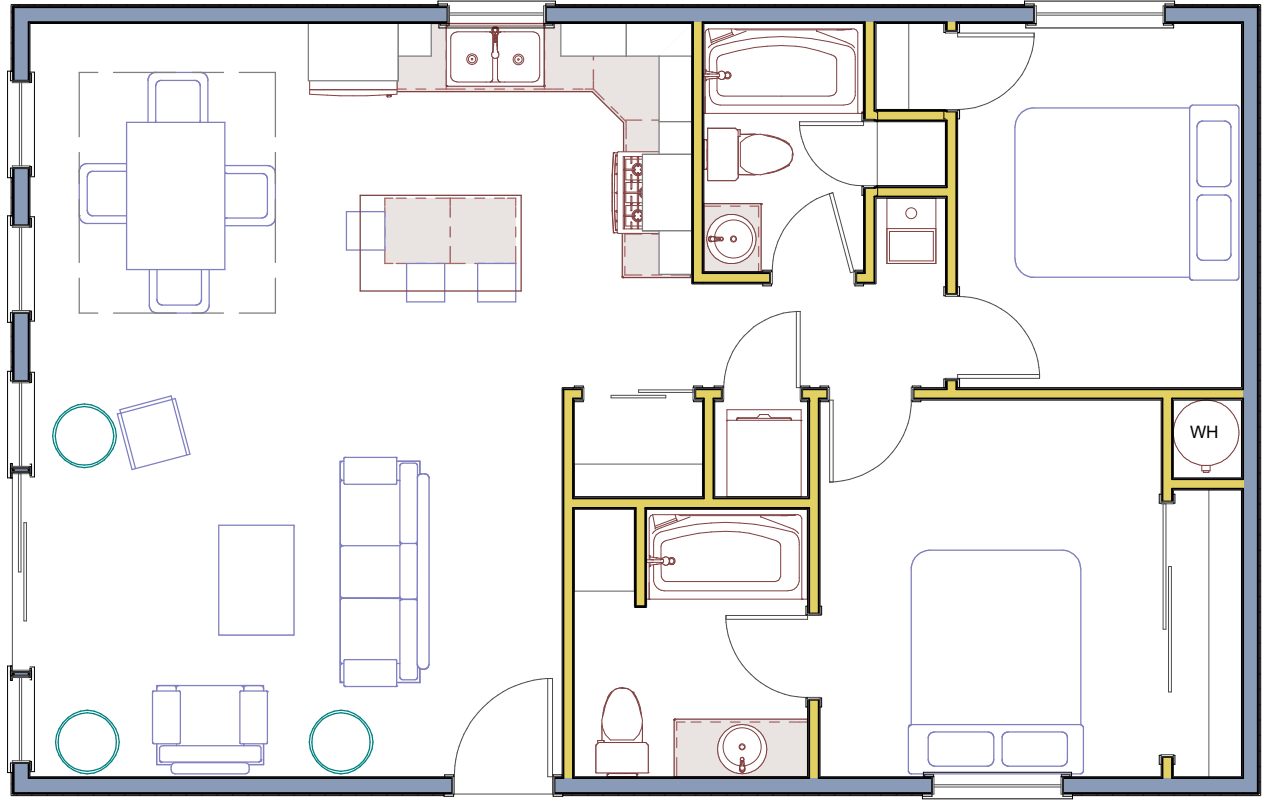

CR 1450 - 2BR GR

LIVING AREA
700 sq ft

CR 1450 - 2BR

LIVING AREA
700 sq ft

CR 2050 - 2BR GR
LIVING AREA
1000 sq ft

CR 2438 - 2BR

Living Area
912 sq. ft.

CR 2638 - 2BR
Living Area
988 sq. ft.

CR 2852 - 2BR

LIVING AREA

1272 sq ft