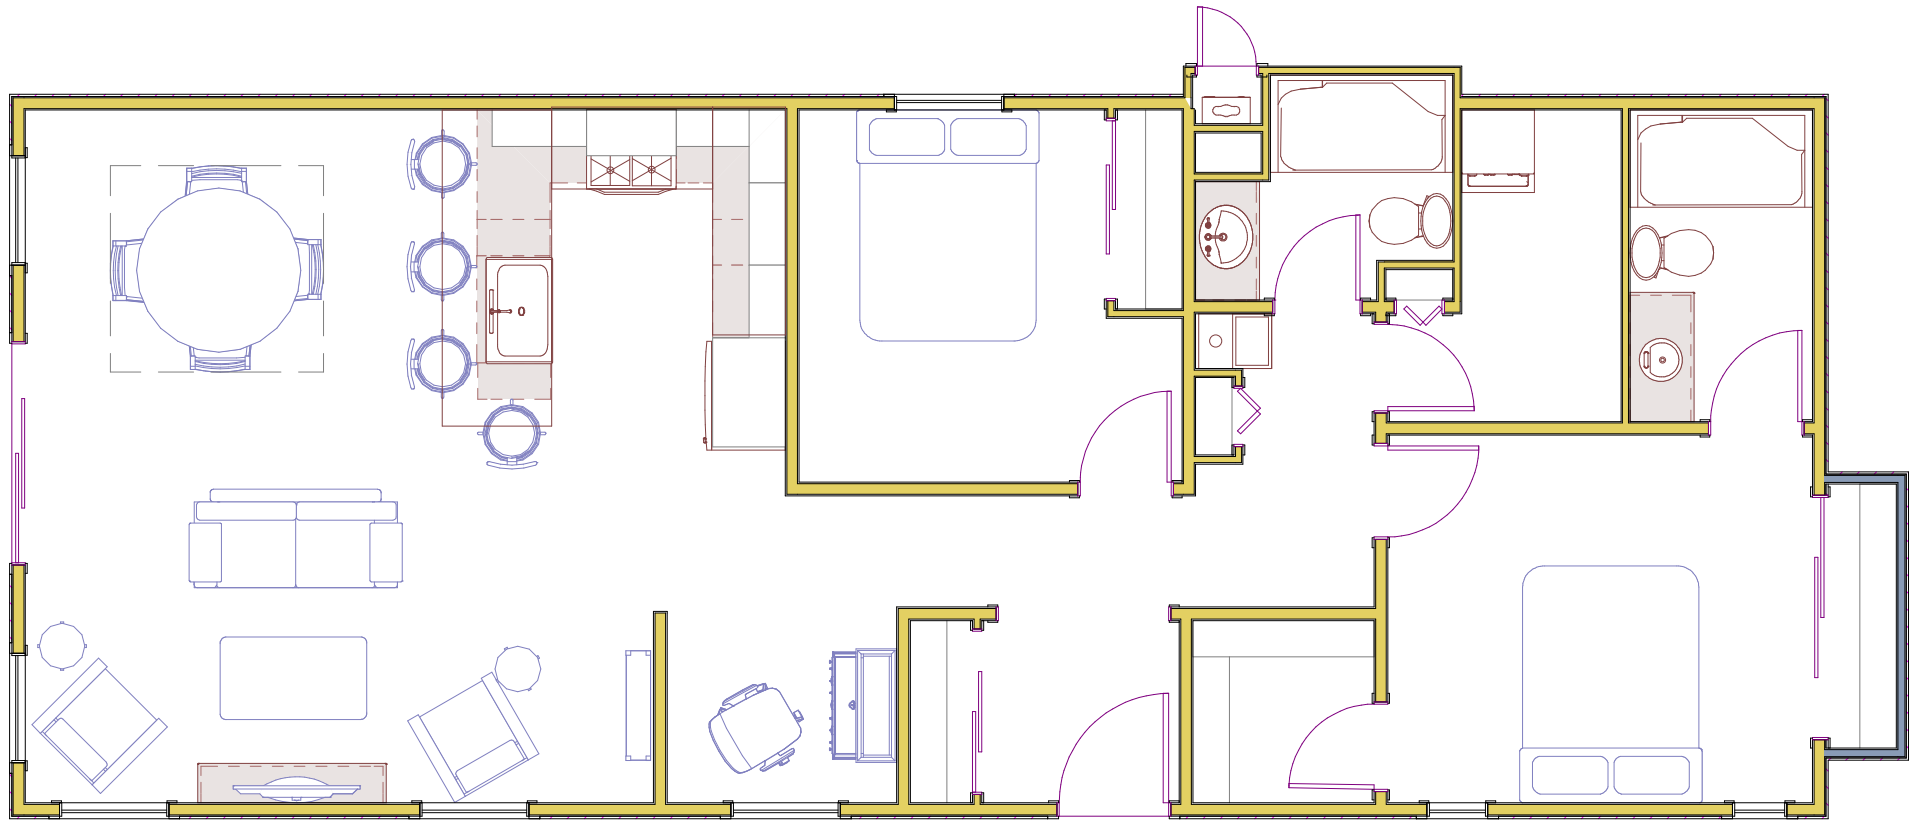

CR 1450 - 2BR GR

LIVING AREA
700 sq ft

CR 1450 - 2BR

LIVING AREA
700 sq ft

CR 2050 - 2BR GR
LIVING AREA
1000 sq ft

CR 2438 - 2BR

Living Area
912 sq. ft.

CR 2638 - 2BR
Living Area
988 sq. ft.

CR 2852 - 2BR

LIVING AREA

1272 sq ft