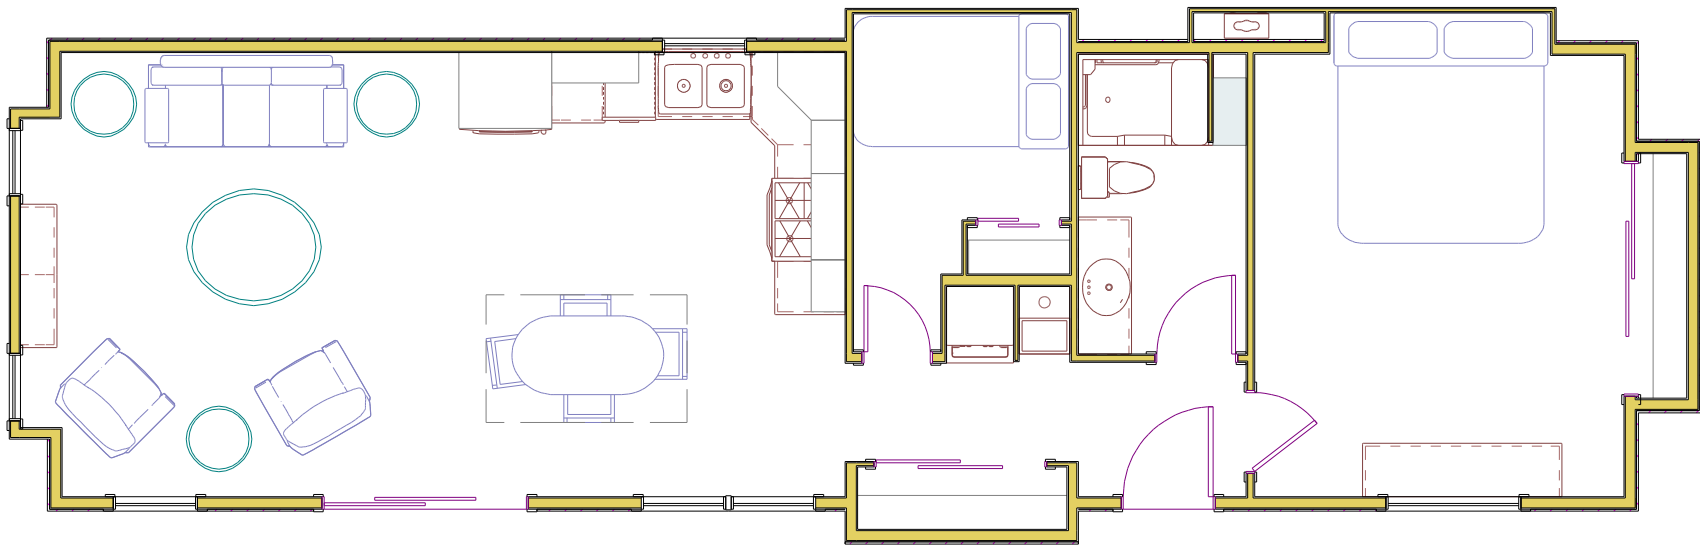

CR 1450 - 2BR GR

LIVING AREA
700 sq ft

CR 1450 - 2BR

LIVING AREA
700 sq ft

CR 2050 - 2BR GR
LIVING AREA
1000 sq ft

CR 2438 - 2BR

Living Area
912 sq. ft.

CR 2638 - 2BR
Living Area
988 sq. ft.

CR 2852 - 2BR

LIVING AREA

1272 sq ft